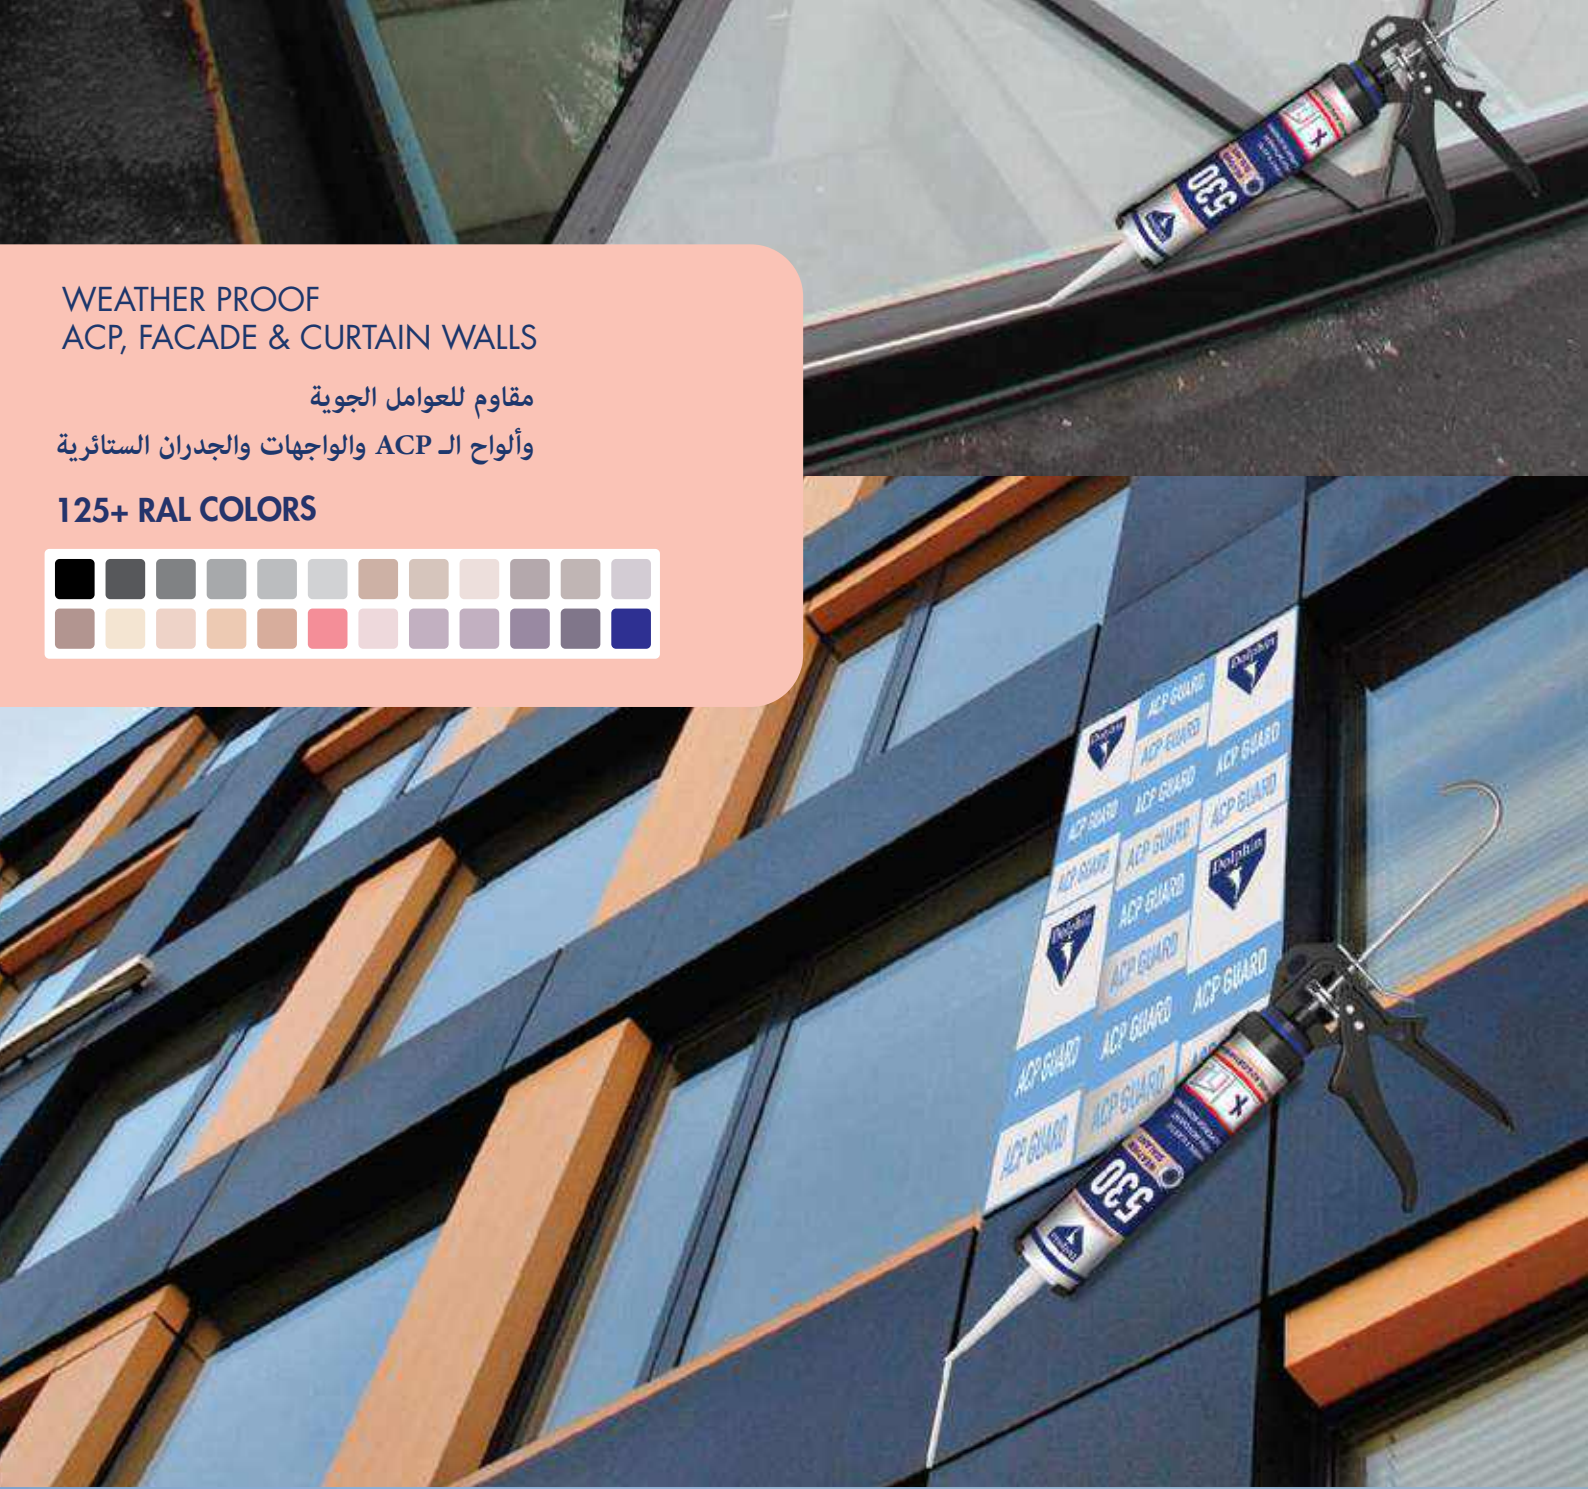

صنع في الإمارات
MADE IN UAE

Dolphin

TRUST EVERY BOND

ACP, FACADE & CURTAIN WALLS

ألواح الACP، و الواجهات و الجدران الستائرية

TRUST EVERY BOND

WEATHER PROOF
ACP, FACADE & CURTAIN WALLS

مقاوم للعوامل الجوية
وألواح الـ ACP والواجهات والجدران الستائرية

125+ RAL COLORS

TEMPORARY PROTECTION
GLASS & ALUMINUM

حماية مؤقتة
للزجاج والألمنيوم

AN ISO CERTIFIED COMPANY
www.muqarram.com

@DOLPHINbyAMI